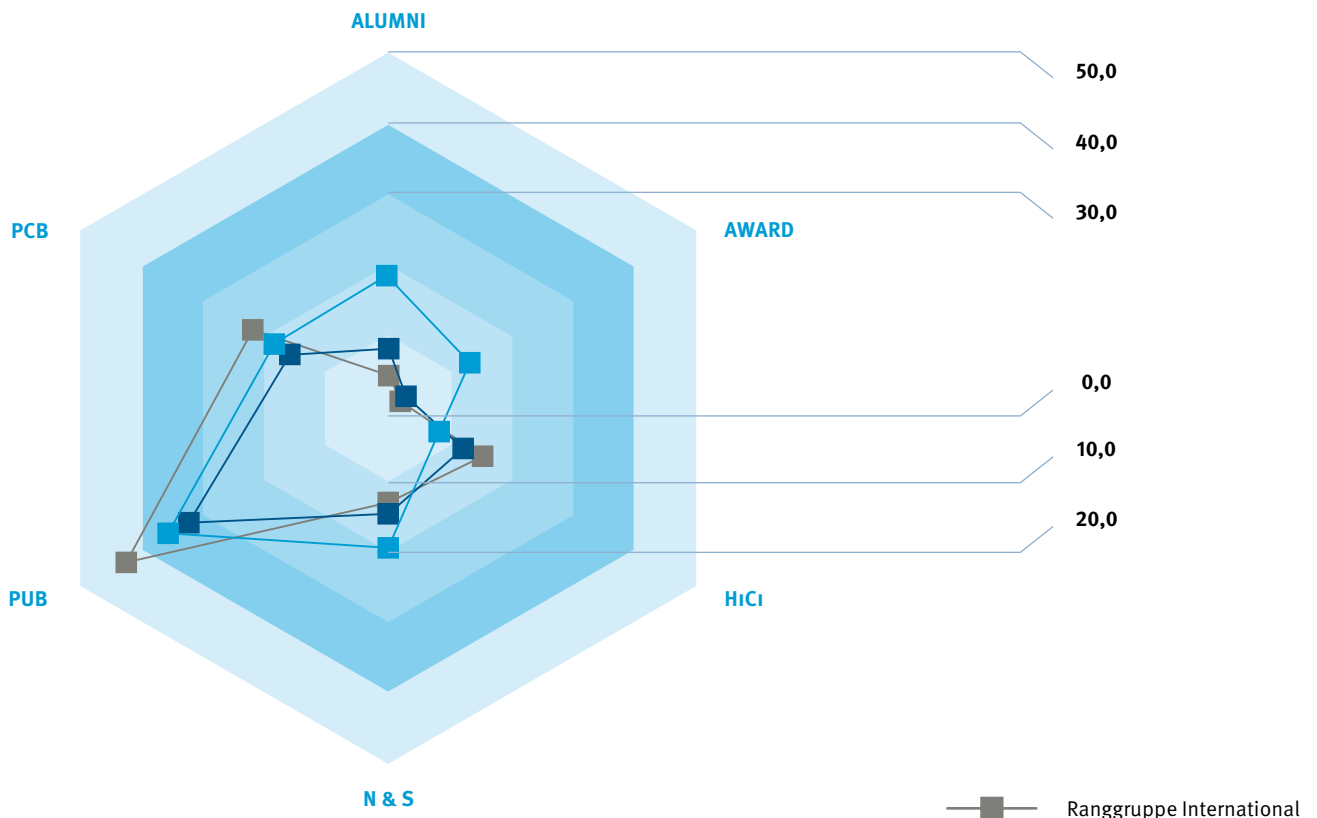

Academic Ranking of World Universities („Shanghai-Ranking“)

Herausgeber: ShanghaiRanking Consultancy (China) | Fokus: Forschungsranking | Datenbasis: öffentliche Daten (verleihe Preise, Größe der Einrichtung), Publikationen des Science Citation Index Expanded und Social Science Citation Index (Thomson Reuters)

Ergebnisentwicklung	Ranggruppe international					Ranggruppe national				
	2018	2019	2020	2021	2022	2018	2019	2020	2021	2022
WWU Gesamt	151-200	151-200	151-200	151-200	201-300	8-14	8-10	8-10	7-10	10-19

Ergebnis der WWU in den Einzelindikatoren 2022 anhand von Scorewerten

Alumni: Anzahl mit Nobelpreisen oder Fields-Medaillen preisgekrönter Absolvent*innen
 Award: Anzahl mit Nobelpreisen oder Fields-Medaillen preisgekrönter Mitarbeiter*innen
 HiCi: Anzahl besonders häufig zitierter Forscher*innen in 21 Fächergruppen
 N&S: Publikationszahlen in „Nature and Science“
 PUB: Publikationszahlen im Science Citation Expanded- & Social Science Citation-Index
 PCB: Relation dieser Indikatoren zum wissenschaftlichen Personalbestand