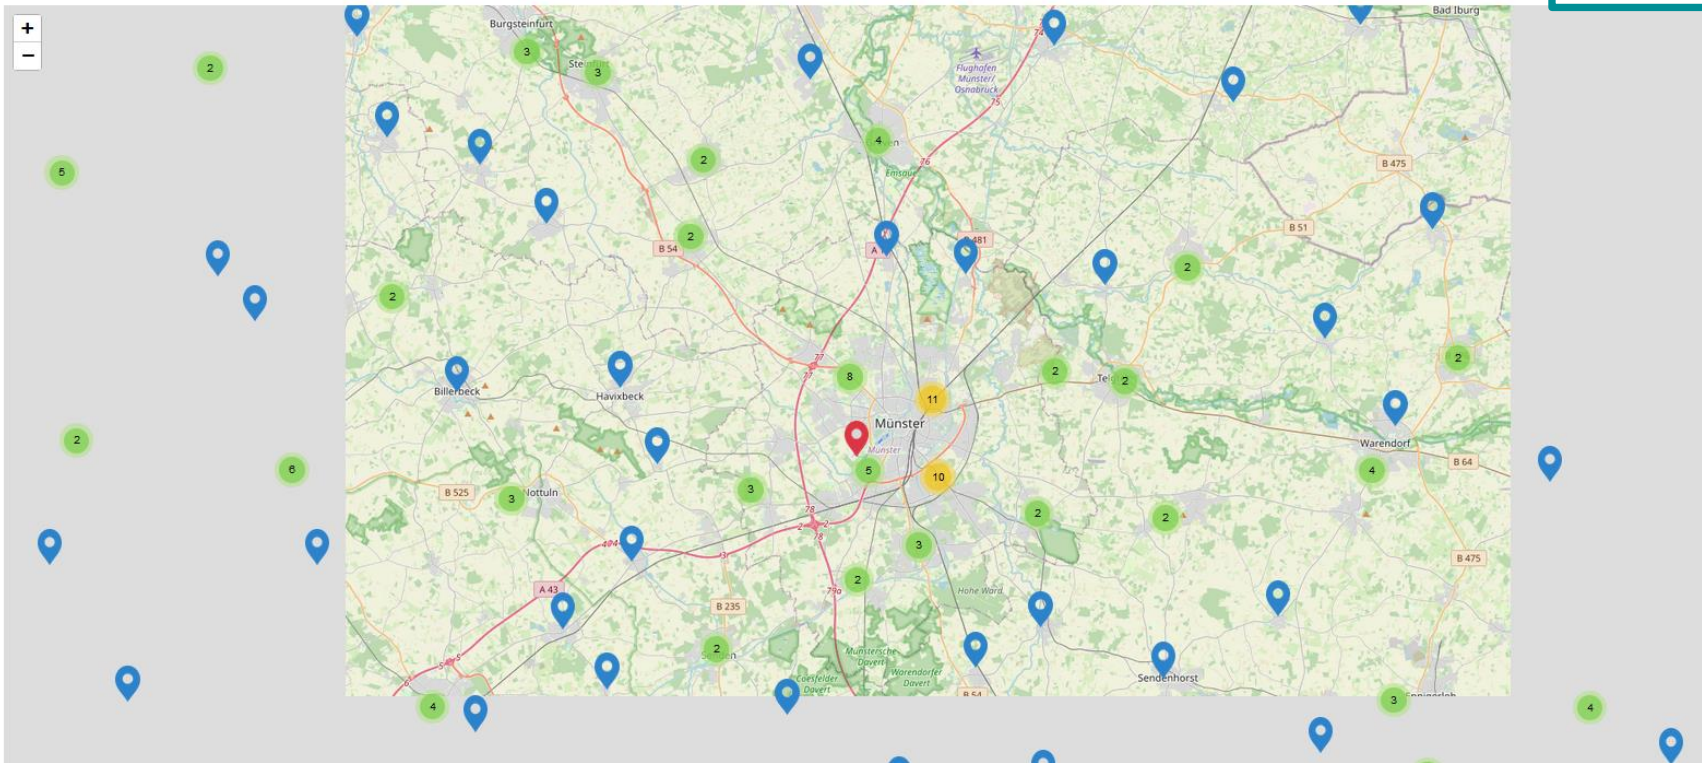

Beethovenstr. 29
48431 Rheine

Förderschwerpunkte (noch nicht Verfügbar):
-

Schulkonzept/Projektmöglichkeiten:
2 Standorte: Graf-Ludwig-Schule Willibrordschule Der Student/Die Studentin wird mit Blick auf die Fächerkombination und nach Absprache mit dem Kollegium an einem der beiden Standorte eingesetzt.

Schulen favorisieren (7)

Schulen (400)

In der Listenansicht aller Schulen werden nach Klick auf „Karte“ oben rechts alle auswählbaren Schule auf einer Karte in Relation zum gesetzten Ortspunkt (rote Markierung) angezeigt