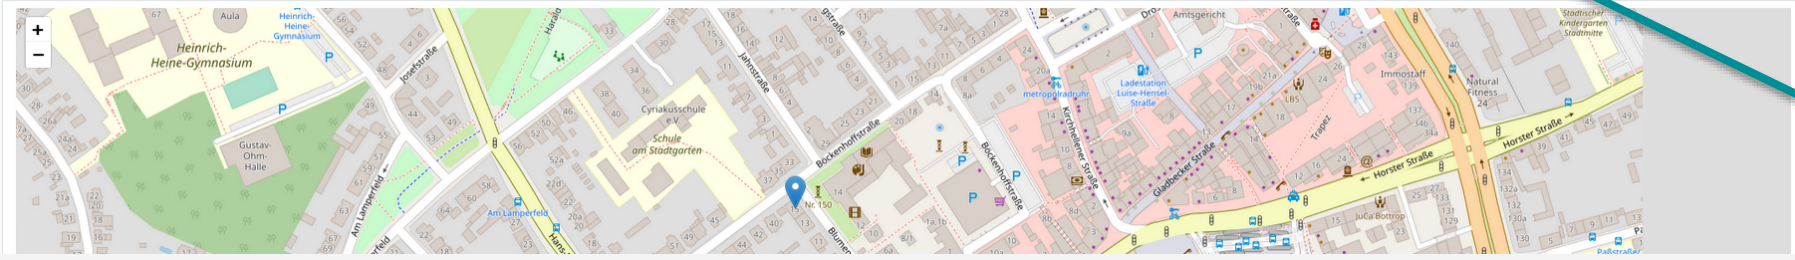

Einige Schulen informieren in der Detailansicht über ihr Schulkonzept, die Erreichbarkeit der Schule oder auch mehrere Standorte usw. Beachten Sie dies bei der Auswahl der Schulen!

Beachten Sie das zugeordnete Zfsl/lehramtsbezogene Seminar